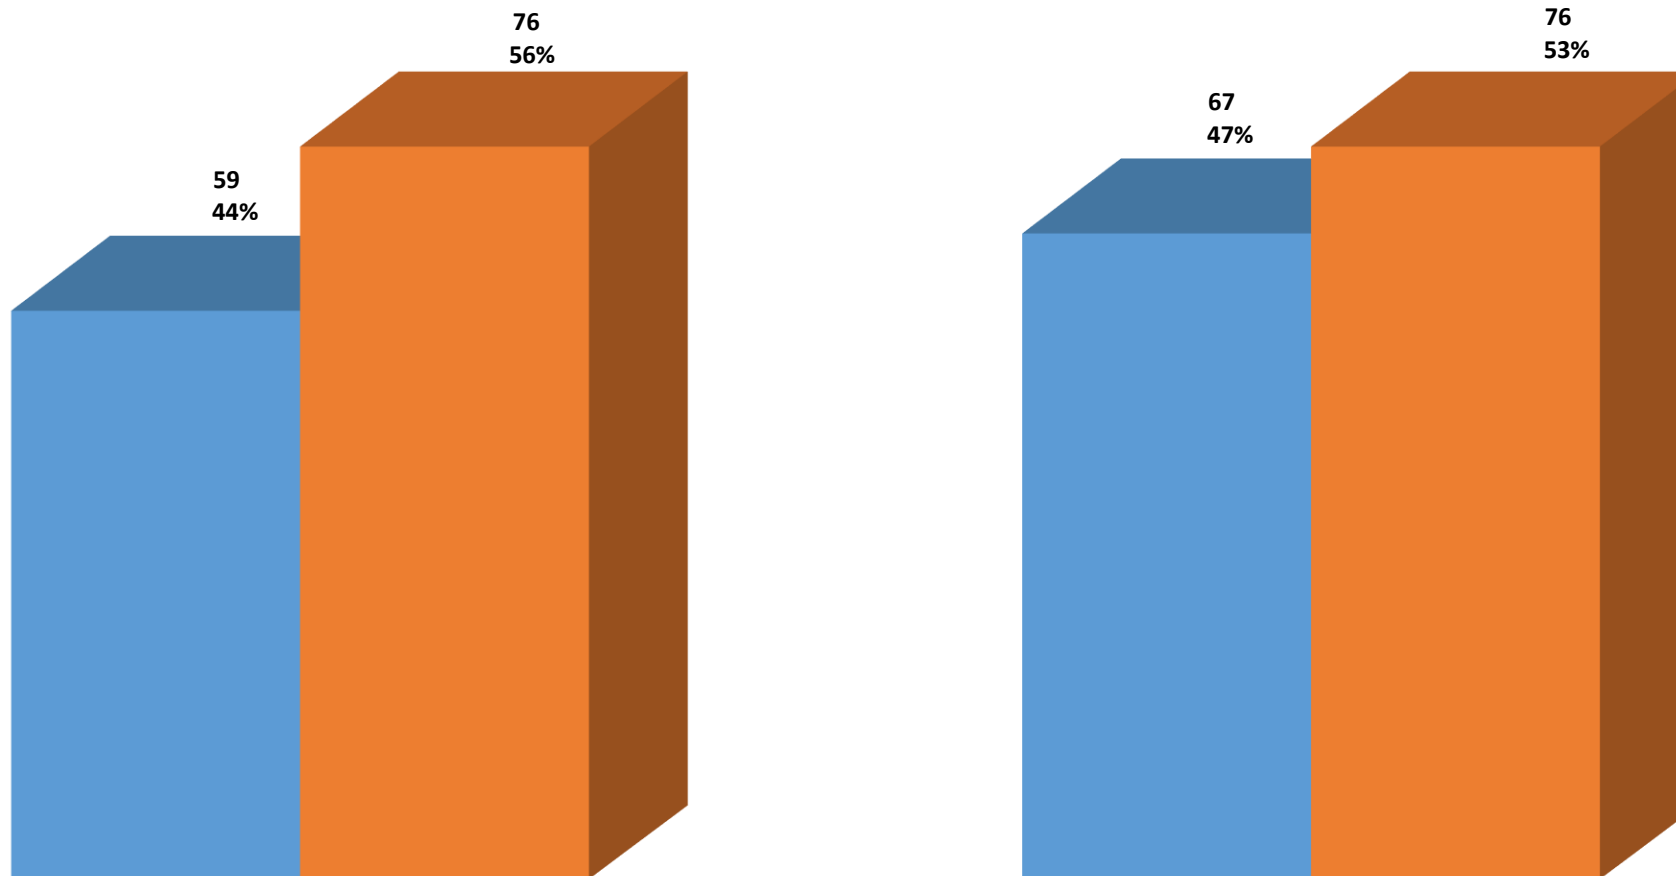

COMPARATIVO DE AUDIENCIAS SEMANALES

■ AUDIENCIAS REALIZADAS ■ AUDIENCIAS SUSPENDIDAS

Del 1 al 5 de Abril

Del 8 al 12 de Abril

Motivos de suspensión	Semana actual
Incomparecencia	26
Pedidos de Suspensión	38
Falta de notificación	0
Falta de traslado de penitenciaria	1
Planteos procesales	6
Renuncia de la defensa	5
Total	76